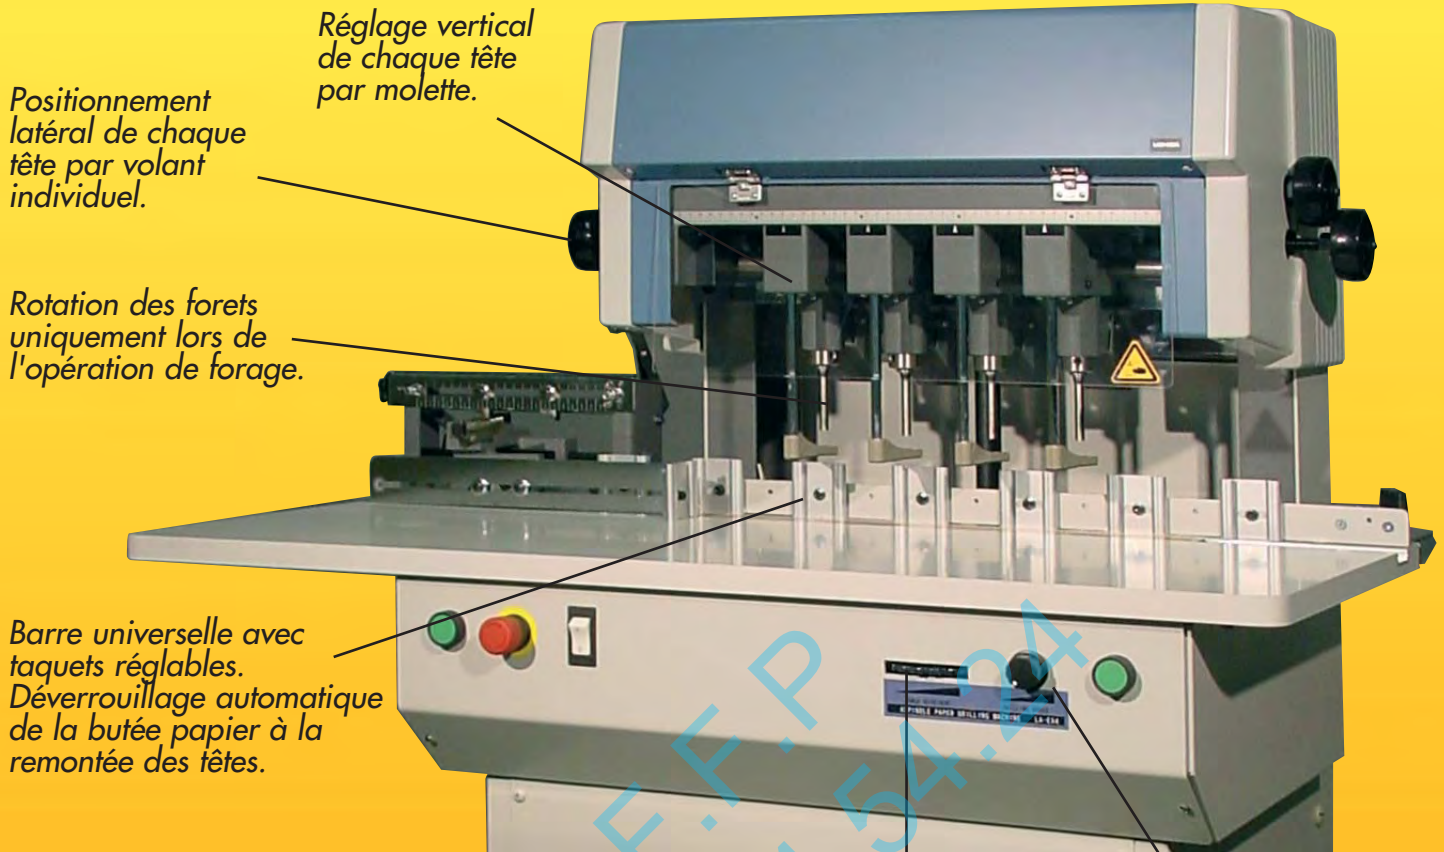

# Foreuse 4 têtes LA-EX4

La foreuse robuste, rapide et précise pour une utilisation professionnelle

## Caractéristiques techniques

|                           |  |
|---------------------------|--|
| Nombre de têtes :         | 4  |
| Capacité de perforation : | jusqu'à 65 mm                            |
| Diamètre des forets :     | 3-14 mm                                  |
| Marge arrière :           | 5-75 mm                                  |
| Distance entre têtes :    | 60-330 mm                                |
| Dimensions de la table :  | 1000(l) x 470(p) mm                      |
| Alimentation :            | 220 V                                    |
| Puissance :               | 1,6 kW                                   |
| Dimensions :              | 1120(l) x 660(p) x 1350(h) mm            |
| Poids :                   | 220 kg                                   |
| Equipements standards :   | Forets, nécessaire d'affûtage, outillage |