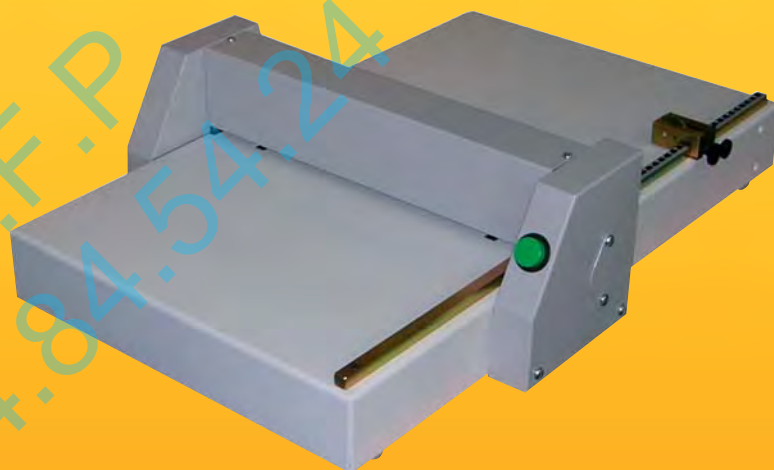

M.F.F.P

60 Cours Lafayette

69421 LYON cedex 03

Tél.: 04.74.84.54.24

Fax.: 04.74.84.54.77

e-mail: m.f.f.p@wanadoo.fr

site: www.m-f-f-p.com

Raineuses Creaser

Les Raineuses Creaser Manuelle ou Electrique

Creaser MC2

Particulièrement adaptées aux petites séries, les raineuses Creaser réaliseront facilement vos opérations de rainage, notamment sur des documents d'impression numérique.

Creaser EC2

- 2 butées dont une escamotable pour rainage multiple
- 2 largeurs de rainage avec outil réversible.

C A R A C T É R I S T I Q U E S

Modèle	Creaser MC2	Creaser EC2
Mode	Manuel	Electrique
Laize	320 mm	320 mm
Dimensions (H x P x L)	180 x 400 x 500 mm	240 x 420 x 660 mm
Poids	8 kg	22 kg
Alimentation		220 V