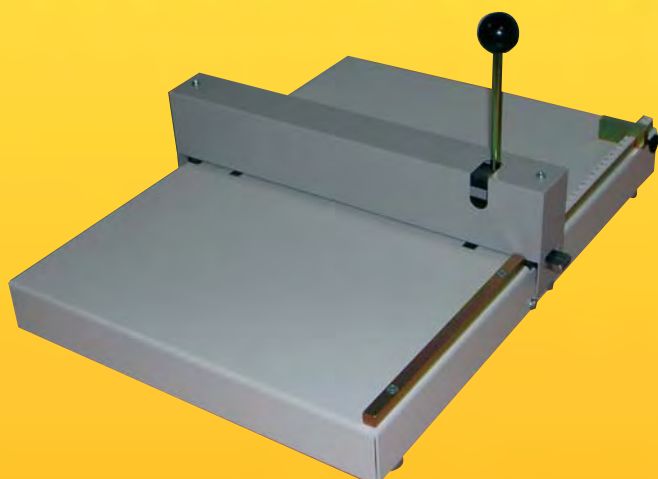

M.F.F.P

60 Cours Lafayette

69421 LYON cedex 03

Tél.: 04.74.84.54.24

Fax.: 04.74.84.54.77

e-mail: m.f.f.p@wanadoo.fr

site: www.m-f-f-p.com

Raineuses Creaser

Les Raineuses Creaser Manuelle ou Electrique

Creaser MC2

Particulièrement adaptées aux petites séries, les raineuses Creaser réaliseront facilement vos opérations de rainage, notamment sur des documents d'impression numérique.

Creaser EC2

- 2 butées dont une escamotable pour rainage multiple
- 2 largeurs de rainage avec outil réversible.

C A R A C T É R I S T I Q U E S

Modèle	Creaser MC2	Creaser EC2
Mode	Manuel	Electrique
Laize	320 mm	320 mm
Dimensions (H x P x L)	180 x 400 x 500 mm	240 x 420 x 660 mm
Poids	8 kg	22 kg
Alimentation		220 V