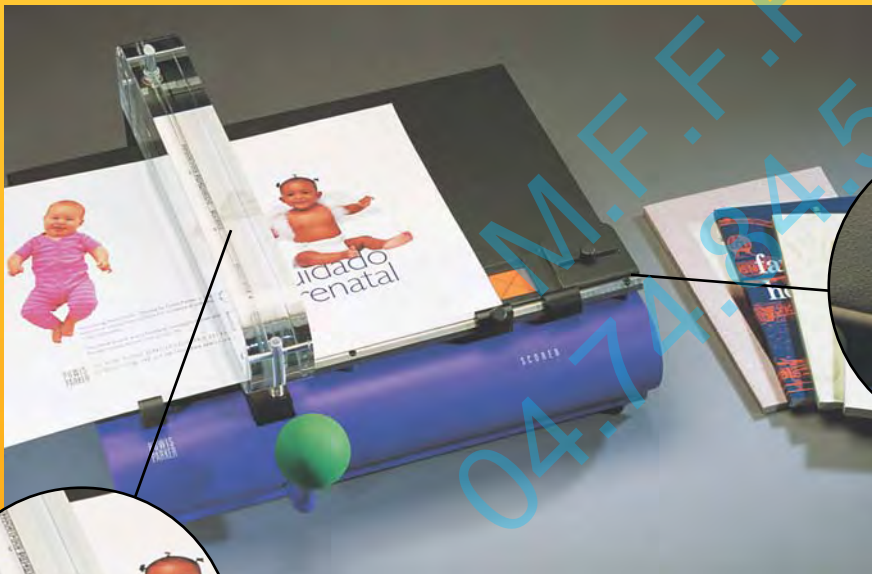

Raineuses Scorer

"spécial dos carré collé"

M.F.F.P

60 Cours Lafayette

69421 LYON cedex 03

Tél.: 04.74.84.54.24

Fax.: 04.74.84.54.77

e-mail: m.f.f.p@wanadoo.fr

site: www.m-f-f-p.com

Double rainage en un seul passage

Le Scorer réalise un double rainage
en un seul passage,
il est particulièrement adapté
aux travaux de reliure à la demande.

En fonction de
l'épaisseur du
document,
mesurée par le
palpeur, un jeu
de butées définit
automatiquement la
position des différents
rainages.

Le bloc transparent permet de
centrer facilement le titre de
la tranche du document.

Laize : 340 mm - Poids 11 kg
210(H) x 500(l) x 540(L) mm