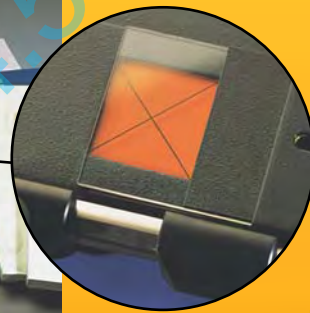

Raineuses Scorer

"spécial dos carré collé"

M.F.F.P

60 Cours Lafayette

69421 LYON cedex 03

Tél.: 04.74.84.54.24

Fax.: 04.74.84.54.77

e-mail: m.f.f.p@wanadoo.fr

site: www.m-f-f-p.com

Double rainage en un seul passage

Le Scorer réalise un double rainage
en un seul passage,
il est particulièrement adapté
aux travaux de reliure à la demande.

En fonction de
l'épaisseur du
document,
mesurée par le
palpeur, un jeu
de butées définit
automatiquement la
position des différents
rainages.

Le bloc transparent permet de
centrer facilement le titre de
la tranche du document.

Laize : 340 mm - Poids 11 kg
210(H) x 500(l) x 540(L) mm