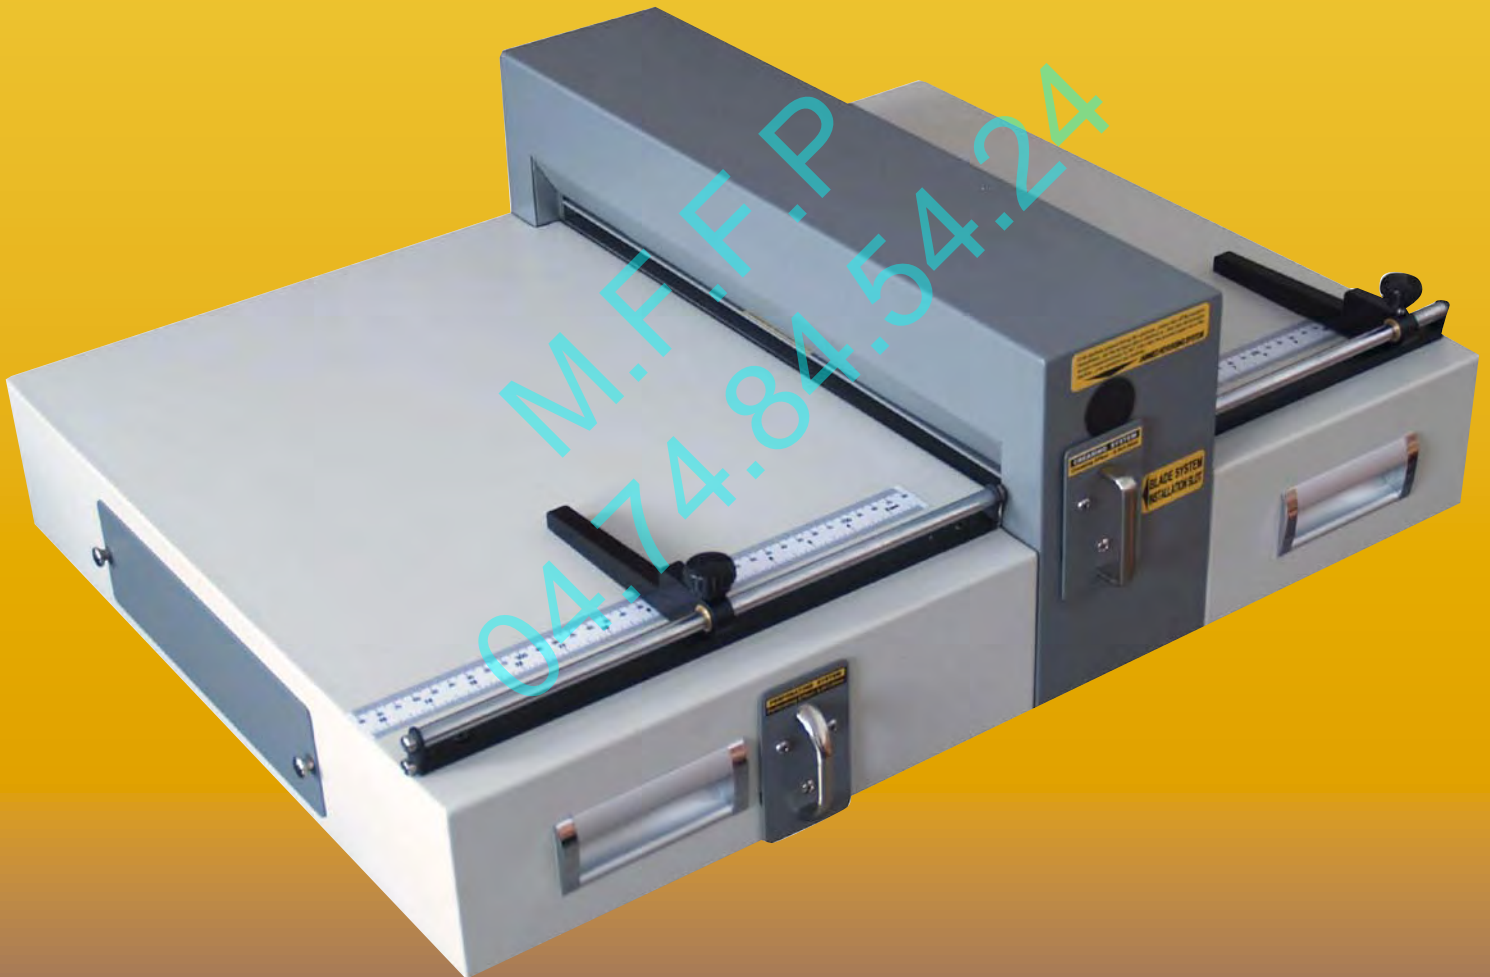

# Raineuse- Perforatrice E-460

**Robuste et polyvalente**

# Raineuse/Perforatrice E-460

L'E-460 est une machine électrique polyvalente qui permet le rainage et la perforation par emboutissage.

Equipée d'un module de rainage et d'un module de perforation facilement interchangeables sans outillage, l'E-460 traite une large gamme de papiers, jusqu'à 400 g/m<sup>2</sup> en perforation et 500g/m<sup>2</sup> en rainage.

## Caractéristiques techniques de la Raineuse/Perforatrice

<b>Laize</b>	460 mm
<b>Epaisseur maxi</b>	0,55 mm
<b>Alimentation</b>	220 V
<b>Puissance</b>	200 w
<b>Dimensions</b>	700 x 535 x 240 mm
<b>Poids</b>	30 kg